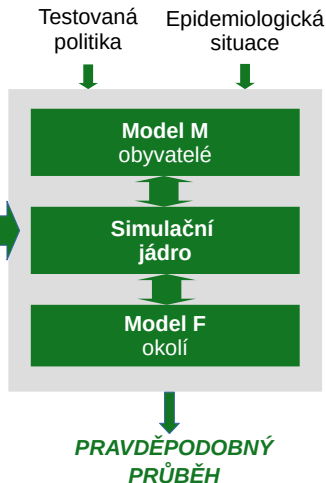

EPICITY

ÚI, UTIA, UK, PaQ, BISOP

9/2020-8/2021

EPIdemic in the CITY

ÚI, UTIA, UK, PaQ, BISOP

9/2020-8/2021

Co je EPICITY?

- ▶ Softwarové řešení pro testování protiepidemických opatření
- ▶ Simulace každodenních kontaktů populace velikosti řádu 10k
- ▶ Věrná demografická i geografická struktura regionu
- ▶ Simulace karantén, uzávěr, protektivního chování atd
- ▶ Napojení na aktuální data (výzkum Život během pandemie, Google Mobility)

JEDNORÁZOVĚ

OPAKOVANĚ

Klíčové vlastnosti

- ▶ Škálovatelnost
 - ▶ Graf a popis lze sestavit automaticky na základě veřejně dostupných dat online
 - ▶ ...
 - ▶ Lze zadat skoro všechny detaily regionu

podobně